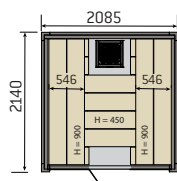

VNITŘNÍ

S2119LD

S2122LD

S2125LD

Virta HL110

Cilindro 110EE

Harvia Forte

Lavice Scala
materiál: borovice v termoúpravě