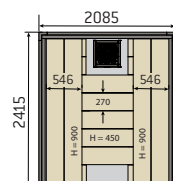

VNITŘNÍ

S2119LD

S2122LD

S2125LD

Virta HL110

Cilindro 110EE

Harvia Forte

Lavice Scala
materiál: borovice v termoúpravě