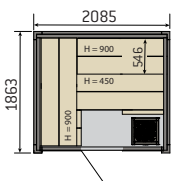

VNITŘNÍ

S2119LD