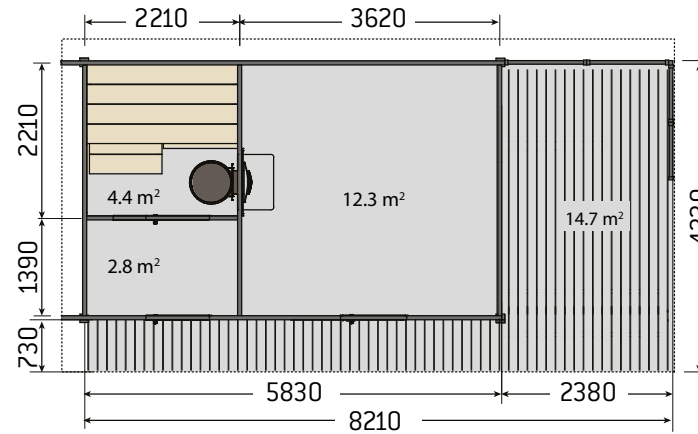

SLD01PS

**Harvia Solide
Outdoor 1**

Nejkompaktnější řešení.
Zahrnuje potírnu a malou
pergolu pro zatápění.

SLD02PS

**Harvia Solide
Outdoor 2**

Střední velikost – zahrnuje
potírnu, šatnu a pergolu pro
vířivku, křesílka či kuchyň.