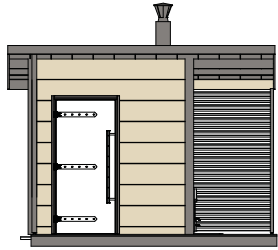

Rozšířený prostor vašeho domova

Díky sauně Harvia Solide nabere odpočinek ve vašem domově zcela nový rozměr. Tato unikátní designová sauna je mnohem více než jen obyčejnou zahradní saunou. Její elegantní a minimalistický design se výborně hodí do moderních rezidenčních oblastí. Povrch sauny je možné barevně přizpůsobit, aby ladil s domem, či nechat původní odstín běleného smrku, který zvýrazňují kontrastní černé detaily. Sauny Harvia Solide vyrábíme ve třech velikostech, což vám umožní vybrat ideální řešení pro váš prostor.

U tohoto modelu je topeniště kamen plněno dřevem zvenčí, což kamnům umožňuje vytápět saunu a zároveň být z druhé strany krbem. Skleněná stěna Duo, vyrobená z mléčného polo-průhledného tvrzeného skla, slouží jako výrazný interiérový prvek, který navíc propouští světlo a teplo ze sauny do odpočinkové části.