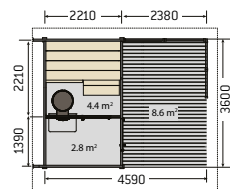

Vyberte a jednoduše objednejte na www.sauna.cz

UMÍSTĚNÍ

VELIKOST

SAUNOVÁ TOPIDLA

LAVICE

OSVĚTLENÍ

VENKOVNÍ

SLD02PS

VNITŘNÍ