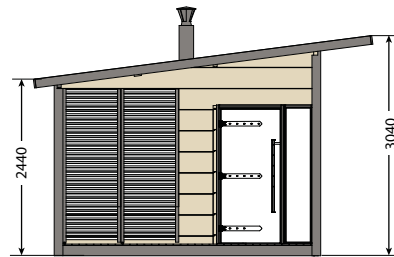

SLD01PS

**Harvia Solide
Outdoor 1**

Nejkompaktnější řešení.
Zahrnuje potírnu a malou
pergolu pro zatápění.

SLD02PS

**Harvia Solide
Outdoor 2**

Střední velikost – zahrnuje
potírnu, šatnu a pergolu pro
vířivku, křesílka či kuchyň.