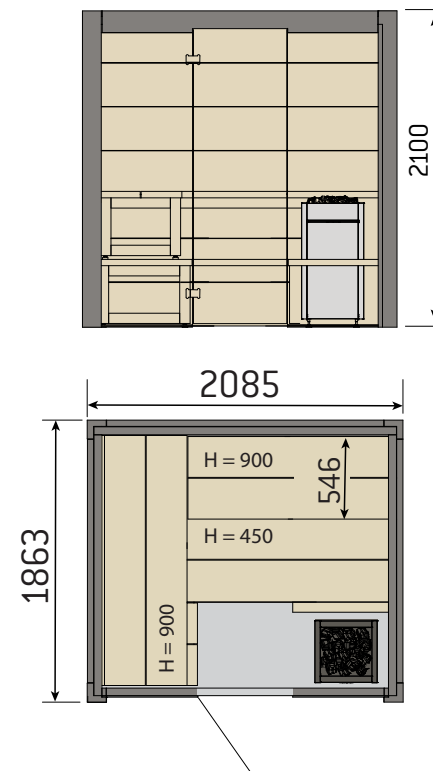

Lavice Solide s horní nedělenou lavicí (standard)

Lavice Solide s oddělenými sedátky

Lavice Scala
materiál: borovice v termoúpravě

Harvia Solide interiérová

Stejný design, interiérové řešení. Zahrnuje silné stěnové a stropní trámy, okna, prosklené dveře, elektrická kamna Harvia Virta, a stylové osvětlení.