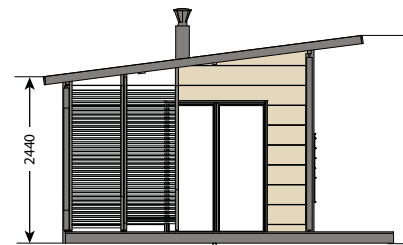

U tohoto modelu je topeniště kamen plněno dřevem zvenčí, což kamnům umožňuje vytápět saunu a zároveň být z druhé strany krbem. Skleněná stěna Duo, vyrobená z mléčného polo-průhledného tvrzeného skla, slouží jako výrazný interiérový prvek, který navíc propouští světlo a teplo ze sauny do odpočinkové části.

SLD01PS

**Harvia Solide
Outdoor 1**

Nejkompaktnější řešení.
Zahrnuje potírnu a malou
pergolu pro zatápění.

SLD02PS

**Harvia Solide
Outdoor 2**

Střední velikost – zahrnuje
potírnu, šatnu a pergolu pro
vířivku, křesílka či kuchyň.

SLD03PS

**Harvia Solide
Outdoor 3**

Nejkomplexnější řešení -potírna,
šatna, velká kabina s odpočivárnou
a pergola pro vířivku, křesílka či kuchyň.

**Vyberte si, která je
ideální
pro vaše potřeby**

Dolad'te si domácnost osobní saunou

**Pokud máte na zahradě málo místa či vůbec žádné: Harvia Solide vyrábíme i v interiérové variantě. Ta je ve stejné kombinaci vybělého finského smrku a kontrastních černých hran a doplňků.
Také tuto saunu můžete vybavit krásnou skleněnou stěnou Duo, která bude oboustranně propouštět světlo a teplo, a vybrat si lavice dle vašich preferencí.**