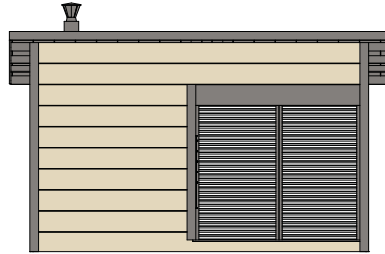

U tohoto modelu je topeniště kamen plněno dřevem zvenčí, což kamnům umožňuje vytápět saunu a zároveň být z druhé strany krbem. Skleněná stěna Duo, vyrobená z mléčného polo-průhledného tvrzeného skla, slouží jako výrazný interiérový prvek, který navíc propouští světlo a teplo ze sauny do odpočinkové části.

SLD01PS

**Harvia Solide
Outdoor 1**

Nejkompaktnější řešení.
Zahrnuje potírnu a malou
pergolu pro zatápění.

SLD02PS

**Harvia Solide
Outdoor 2**

Střední velikost – zahrnuje
potírnu, šatnu a pergolu pro
vířivku, křesílka či kuchyň.