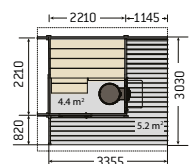

Vyberte a jednoduše objednejte na www.sauna.cz

UMÍSTĚNÍ

VELIKOST

SAUNOVÁ TOPIDLA

LAVICE

OSVĚTLENÍ

VENKOVNÍ

SLD01PS