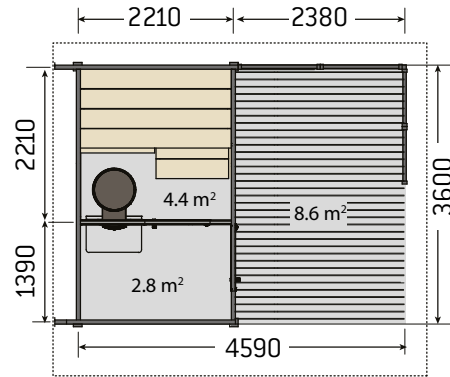

SLD01PS

**Harvia Solide
Outdoor 1**

Nejkompaktnější řešení.
Zahrnuje potírnu a malou
pergolu pro zatápění.

SLD02PS

**Harvia Solide
Outdoor 2**

Střední velikost – zahrnuje
potírnu, šatnu a pergolu pro
vířivku, křesílka či kuchyň.