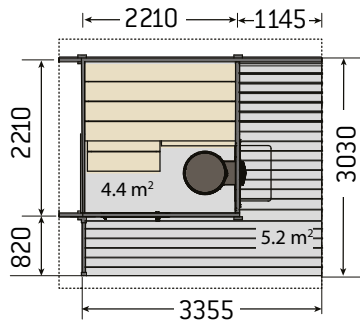

SLD01PS

**Harvia Solide
Outdoor 1**

Nejkompaktnější řešení.
Zahrnuje potírnu a malou
pergolu pro zatápění.

SLD02PS

**Harvia Solide
Outdoor 2**

Střední velikost – zahrnuje
potírnu, šatnu a pergolu pro
vířivku, křesílka či kuchyň.