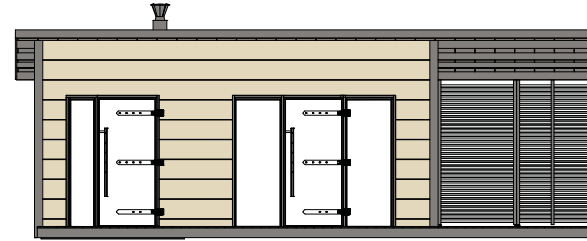

U tohoto modelu je topeniště kamen plněno dřevem zvenčí, což kamnům umožňuje vytápět saunu a zároveň být z druhé strany krbem. Skleněná stěna Duo, vyrobená z mléčného polo-průhledného tvrzeného skla, slouží jako výrazný interiérový prvek, který navíc propouští světlo a teplo ze sauny do odpočinkové části.

SLD01PS

**Harvia Solide
Outdoor 1**

Nejkompaktnější řešení.
Zahrnuje potírnu a malou
pergolu pro zatápění.

SLD02PS

**Harvia Solide
Outdoor 2**

Střední velikost – zahrnuje
potírnu, šatnu a pergolu pro
vířivku, křesílka či kuchyň.

SLD03PS

**Harvia Solide
Outdoor 3**

Nejkomplexnější řešení -potírna,
šatna, velká kabina s odpočivárnou
a pergola pro vířivku, křesílka či kuchyň.

**Vyberte si, která je
ideální
pro vaše potřeby**

Dolad'te si domácnost osobní saunou