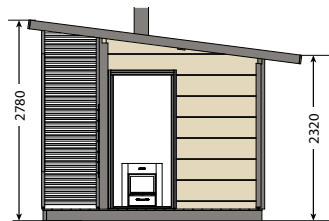

SLD01PS

**Harvia Solide
Outdoor 1**

Nejkompaktnější řešení.
Zahrnuje potírnu a malou
pergolu pro zatápění.

SLD02PS

**Harvia Solide
Outdoor 2**

Střední velikost – zahrnuje
potírnu, šatnu a pergolu pro
vířivku, křesílka či kuchyň.