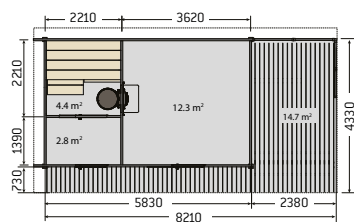

Outdoor 1

Outdoor 2

SLD03PS

Outdoor 3