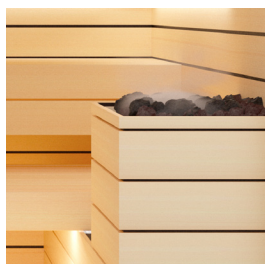

čiré

bronzové

šedá

Rozměry saun

Pozor! Půdorys sauny lze zrcadlově otočit!

BASIC SET

Saunové palubky: dvoubarevný profil SGS9

Rám: hliníkový (černě lakovaný)

Přední stěna: skleněná

Interiér: stěnové a stropní panely, lavice
zádová opěrka

Dveře: skleněné/dřevěné dveře se
samozavíracími panty a dřevěnou
rukojetí speciálního designu

Osvětlení: LED pásy za zádovou opěrkou
a pod lavicemi

Pozor! Všechny vnitřní materiály a doplňky jsou ze stejného dřeva jako stěnové panely.
Pro saunu na míru, nás kontaktujte.

Finská sauna Auroom

LUMINA s volitelnými doplňky

Lumina 200x200

podlaha

dřevěná bezpečnostní
ohrádka