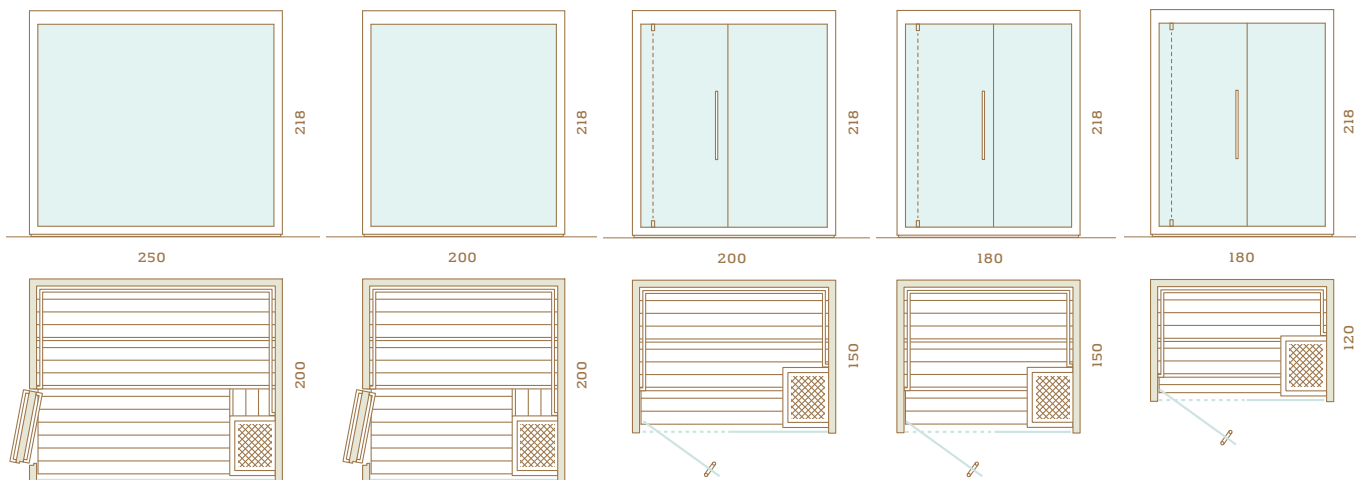

čiré

bronzové

šedá

Rozměry saun

Pozor! Půdorys sauny lze zrcadlově otočit!

BASIC SET

Saunové palubky: dvoubarevný profil SGS9

Rám: hliníkový (černě lakovaný)

Přední stěna: skleněná

Interiér: stěnové a stropní panely, lavice
zádová opěrka

Dveře: skleněné/dřevěné dveře se
samozavíracími panty a dřevěnou
rukojetí speciálního designu

Osvětlení: LED pásy za zádovou opěrkou
a pod lavicemi

kamenná bezpečnostní
ohrádka

světelné efekty

světlo

držák na ručníky

46x57,6x45 cm
46x83,2x45 cm
46x108,8x45 cm

lavice ve třech rozměrech