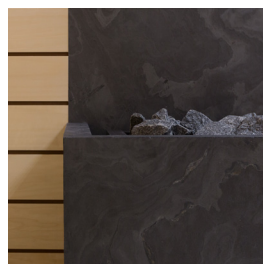

čiré

bronzové

šedá

Rozměry saun

Pozor! Půdorys sauny lze zrcadlově otočit!

BASIC SET

Saunové palubky: dvoubarevný profil SGS9

Rám: hliníkový (černě lakovaný)

Přední stěna: skleněná

Interiér: stěnové a stropní panely, lavice
zádová opěrka

Dveře: skleněné/dřevěné dveře se
samozavíracími panty a dřevěnou
rukojetí speciálního designu

Osvětlení: LED pásy za zádovou opěrkou
a pod lavicemi

Pozor! Všechny vnitřní materiály a doplňky jsou ze stejného dřeva jako stěnové panely.
Pro saunu na míru, nás kontaktujte.

Finská sauna Auroom

LUMINA s volitelnými doplňky

Lumina 200x200

podlaha

dřevěná bezpečnostní
ohrádka